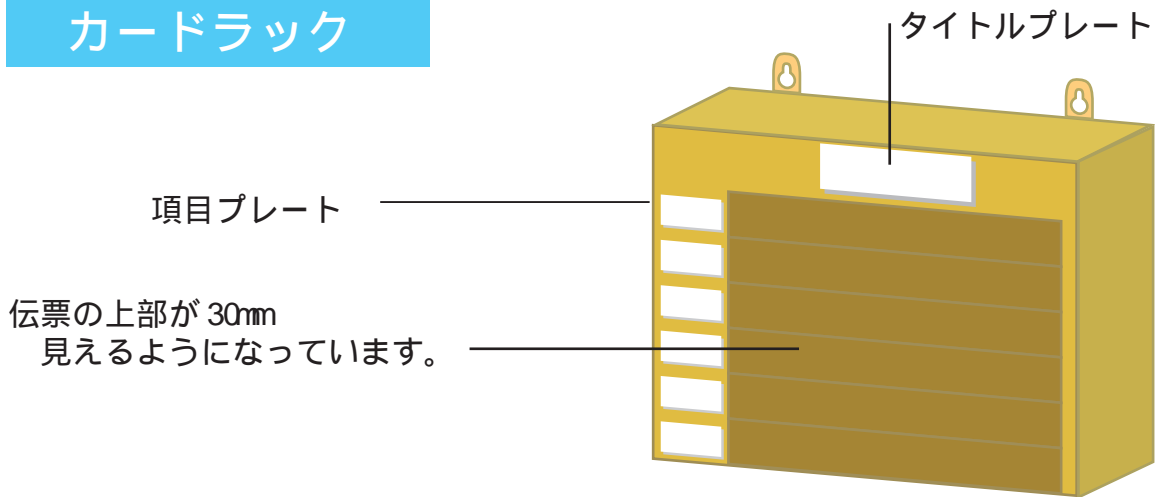

カードラック

A5-30T