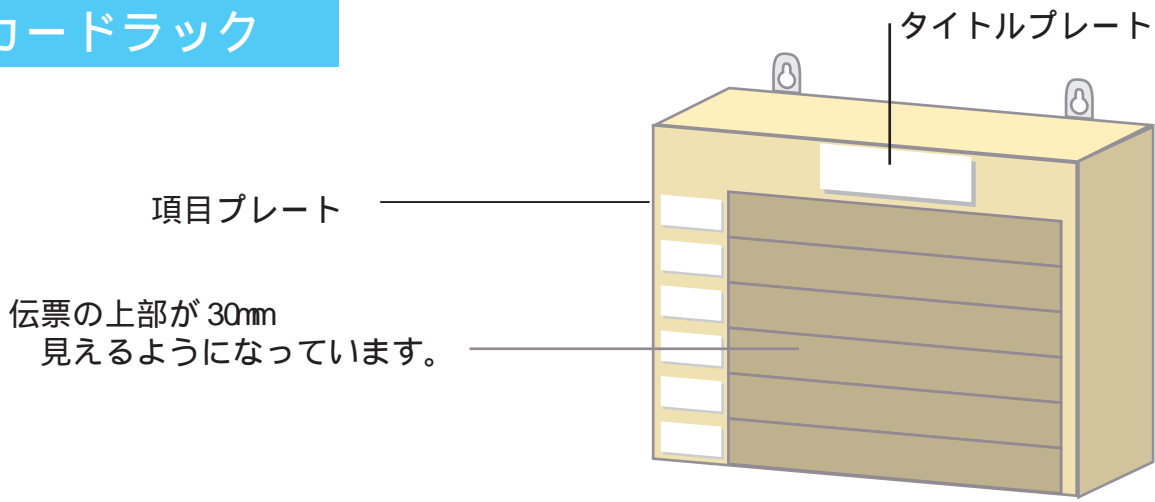

カードラック

A5-30TW

A5-30NW

A 5 - 3 0 T W (左項目付)
 サイズ :H1060x W280x D50mm
 仕様伝票サイズ :W210x H148
 段数 :30段

¥31,395 (¥29,900)

A 5 - 3 0 N W
 サイズ :H1060x W240x D50mm
 仕様伝票サイズ :W210x H148
 段数 :30段

¥24,675 (¥23,500)

A5-15TW

A5-15NW

A 5 - 1 5 T W (左項目付)
 サイズ :H610x W280x D50mm
 仕様伝票サイズ :W210x H148
 段数 :15段

¥17,325 (¥16,500)

A 5 - 1 5 N W
 サイズ :H610x W240x D50mm
 仕様伝票サイズ :W210x H148
 段数 :15段

¥14,175 (¥13,500)

B6-30TW

B6-30NW

B 6 - 3 0 T W (左項目付)
 サイズ :H1060x W252x D50mm
 仕様伝票サイズ :W182x H128
 段数 :30段

¥31,395 (¥29,900)

B 6 - 3 0 N W
 サイズ :H1060x W212x D50mm
 仕様伝票サイズ :W182x H128
 段数 :30段

¥24,675 (¥23,500)

B6-15TW

B6-15NW

B 6 - 1 5 T W (左項目付)
 サイズ :H610x W252x D50mm
 仕様伝票サイズ :W182x H128
 段数 :15段

¥17,325 (¥16,500)

B 6 - 1 5 T (左項目付)
 サイズ :H610× W252× D50mm
 仕様伝票サイズ :W182× H128
 段数 :15段

¥17,325 (¥16,500)

B 6 - 1 5 N
 サイズ :H610× W212× D50mm
 仕様伝票サイズ :W182× H128
 段数 :15段

¥14,175 (¥13,500)