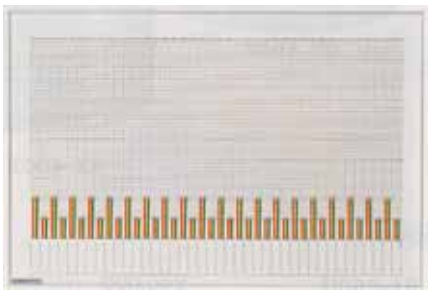

## グラフ表示機

カラフルなグラフで生産・販売統計が一目瞭然  
サイレントシャウト効果で売上アップ！！

■WG-332  
サイズ：H905×W1805×D35mm  
桁数：32 色数：3  
水性OHPマーカー付  
¥102,900 (本体価格¥98,000)

■WG-313  
サイズ：H905×W905×D35mm  
桁数：13 色数：3  
水性OHPマーカー付  
¥65,100 (本体価格¥62,000)

# グラフ表示機

■上から見た断面図

■横から見た断面図

■WG-313

■テープ幅一覧表

操作の簡単かつまみ式グラフ表示機です

横の赤いラインは上下にスライドします  
平均ライン・目標ラインとしてご利用ください

# 小型グラフ

グラフ表示機の小型版  
場所をとらず、カラフルに表示

SG - 332  
サイズ：H553×W860×D18mm  
桁数：32 色数：3  
¥29,400 (本体価格¥28,000)

SG - 316  
サイズ：H553×W478×D18mm  
桁数：16 色数：3  
¥20,475 (本体価格¥19,500)

SG - 240  
サイズ：H553×W814×D18mm  
桁数：40 色数：2  
¥27,300 (本体価格¥26,000)

SG - 220  
サイズ：H553×W454×D18mm  
桁数：20 色数：2  
¥18,900 (本体価格¥18,000)

■横から見た断面図

■上から見た断面図

価格は税込価格で表示しております。