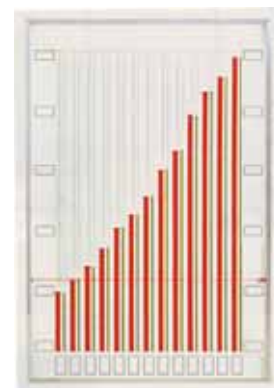

## グラフ表示機

カラフルなグラフで生産・販売統計が一目瞭然  
サイレントシャウト効果で売上アップ！！

■WG-332  
サイズ：H905×W1805×D35mm  
桁数：32 色数：3  
水性OHPマーカー付  
¥102,900 (本体価格¥98,000)

■WG-313  
サイズ：H905×W905×D35mm  
桁数：13 色数：3  
水性OHPマーカー付  
¥65,100 (本体価格¥62,000)

■WG-231  
サイズ：H905×W1205×D35mm  
桁数：31 色数：2  
水性OHPマーカー付  
¥77,175 (本体価格¥73,500)

■WG-413  
サイズ：H905×W1205×D35mm  
桁数：13 色数：4  
水性OHPマーカー付  
¥80,325 (本体価格¥76,500)

G-36 (W1940mm) WG-332用 ¥39,900 (¥38,000)  
G-34 (W1340mm) WG-231・WG-413用 ¥38,325 (¥36,500)  
G-33 (W1040mm) WG-313用 ¥36,750 (¥35,000)  
サイズ：H1385(1835)×D550mm  
ストッパー付キャスター2個付

■WG-213  
サイズ：H905×W605×D35mm  
桁数：13 色数：2  
水性OHPマーカー付  
¥48,300 (本体価格¥46,000)

価格は税込価格で表示しております。

# グラフ表示機

■上から見た断面図

■横から見た断面図

■WG-313

■テープ幅一覧表

操作の簡単かつまみ式グラフ表示機です

横の赤いラインは上下にスライドします  
平均ライン・目標ラインとしてご利用ください