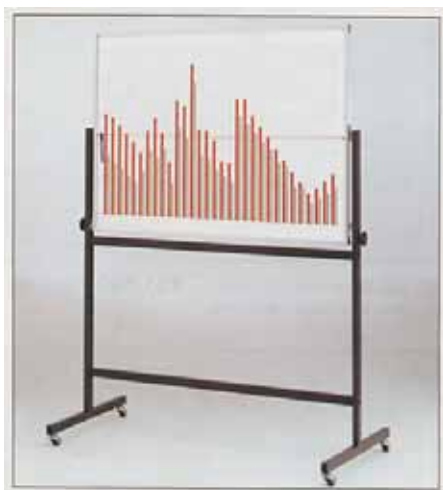

## グラフ表示機

カラフルなグラフで生産・販売統計が一目瞭然  
サイレントシャウト効果で売上アップ！！

■WG-332  
サイズ：H905×W1805×D35mm  
桁数：32 色数：3  
水性OHPマーカー付  
¥102,900 (本体価格¥98,000)

■WG-313  
サイズ：H905×W905×D35mm  
桁数：13 色数：3  
水性OHPマーカー付  
¥65,100 (本体価格¥62,000)

■WG-231  
サイズ：H905×W1205×D35mm  
桁数：31 色数：2  
水性OHPマーカー付  
¥77,175 (本体価格¥73,500)

■WG-413  
サイズ：H905×W1205×D35mm  
桁数：13 色数：4  
水性OHPマーカー付  
¥80,325 (本体価格¥76,500)

G-36 (W1940mm) WG-332用 ¥39,900 (¥38,000)  
G-34 (W1340mm) WG-231・WG-413用 ¥38,325 (¥36,500)  
G-33 (W1040mm) WG-313用 ¥36,750 (¥35,000)  
サイズ：H1385(1835)×D550mm  
ストッパー付キャスター2個付

# グラフ表示機

■上から見た断面図

■横から見た断面図

■WG-313

■テープ幅一覧表

操作の簡単かつまみ式グラフ表示機です

横の赤いラインは上下にスライドします  
平均ライン・目標ラインとしてご利用ください

# 小型グラフ

グラフ表示機の小型版  
場所をとらず、カラフルに表示

SG - 332  
サイズ：H553×W860×D18mm  
桁数：32 色数：3  
¥29,400 (本体価格¥28,000)

SG - 316  
サイズ：H553×W478×D18mm  
桁数：16 色数：3  
¥20,475 (本体価格¥19,500)

SG - 240  
サイズ：H553×W814×D18mm  
桁数：40 色数：2  
¥27,300 (本体価格¥26,000)