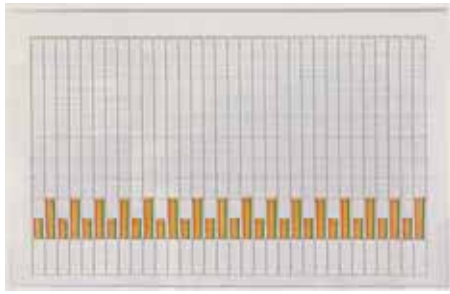

## グラフ表示機

カラフルなグラフで生産・販売統計が一目瞭然  
サイレントシャウト効果で売上アップ！！

■WG-332  
サイズ：H905×W1805×D35mm  
桁数：32 色数：3  
水性OHPマーカー付  
¥102,900 (本体価格¥98,000)

■WG-313  
サイズ：H905×W905×D35mm  
桁数：13 色数：3  
水性OHPマーカー付  
¥65,100 (本体価格¥62,000)

# グラフ表示機

■上から見た断面図

■横から見た断面図

■WG-313

■テープ幅一覧表

操作の簡単かつまみ式グラフ表示機です

横の赤いラインは上下にスライドします  
平均ライン・目標ラインとしてご利用ください

# 小型グラフ

グラフ表示機の小型版  
場所をとらず、カラフルに表示

SG - 332  
サイズ：H553×W860×D18mm  
桁数：32 色数：3  
¥29,400 (本体価格¥28,000)

SG - 316  
サイズ：H553×W478×D18mm  
桁数：16 色数：3  
¥20,475 (本体価格¥19,500)

SG - 240  
サイズ：H553×W814×D18mm  
桁数：40 色数：2  
¥27,300 (本体価格¥26,000)