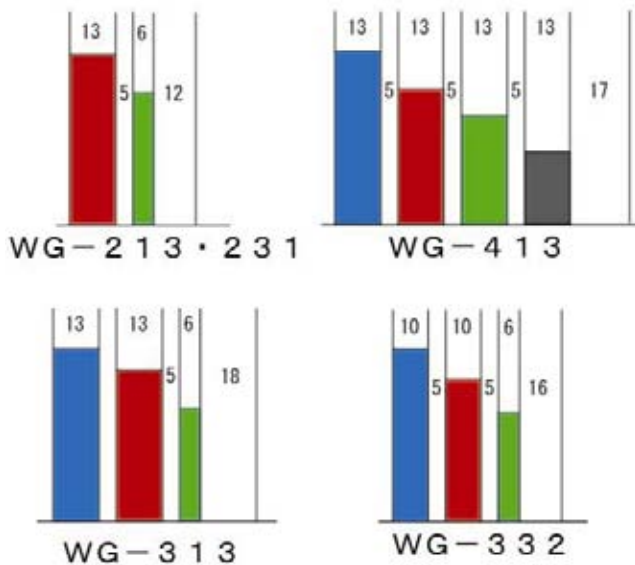

## グラフ表示機

カラフルなグラフで生産・販売統計が一目瞭然  
サイレントシャウト効果で売上アップ！！

■WG-332  
サイズ：H905×W1805×D35mm  
桁数：32 色数：3  
水性OHPマーカー付  
¥102,900 (本体価格¥98,000)

■WG-313  
サイズ：H905×W905×D35mm  
桁数：13 色数：3  
水性OHPマーカー付  
¥65,100 (本体価格¥62,000)

■WG-231  
サイズ：H905×W1205×D35mm  
桁数：31 色数：2  
水性OHPマーカー付  
¥77,175 (本体価格¥73,500)

■WG-413  
サイズ：H905×W1205×D35mm  
桁数：13 色数：4  
水性OHPマーカー付  
¥80,325 (本体価格¥76,500)

G-36 (W1940mm) WG-332用 ¥39,900 (¥38,000)  
G-34 (W1340mm) WG-231・WG-413用 ¥38,325 (¥36,500)  
G-33 (W1040mm) WG-313用 ¥36,750 (¥35,000)  
サイズ：H1385(1835)×D550mm  
ストッパー付キャスター2個付

# グラフ表示機

■上から見た断面図

■横から見た断面図

■WG-313

■テープ幅一覧表

操作の簡単かつまみ式グラフ表示機です

横の赤いラインは上下にスライドします  
平均ライン・目標ラインとしてご利用ください

# 小型グラフ

グラフ表示機の小型版  
場所をとらず、カラフルに表示

SG - 332  
サイズ：H553×W860×D18mm  
桁数：32 色数：3  
¥29,400 (本体価格¥28,000)

SG - 316  
サイズ：H553×W478×D18mm  
桁数：16 色数：3  
¥20,475 (本体価格¥19,500)

SG - 240  
サイズ：H553×W814×D18mm  
桁数：40 色数：2  
¥27,300 (本体価格¥26,000)