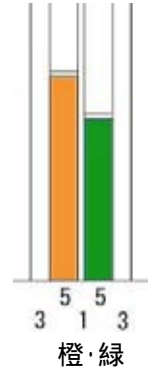

## グラフ表示機

カラフルなグラフで生産・販売統計が一目瞭然  
サイレントシャウト効果で売上アップ！！

■WG-332  
サイズ：H905×W1805×D35mm  
桁数：32 色数：3  
水性OHPマーカー付  
¥102,900 (本体価格¥98,000)

■WG-313  
サイズ：H905×W905×D35mm  
桁数：13 色数：3  
水性OHPマーカー付  
¥65,100 (本体価格¥62,000)

# グラフ表示機

■上から見た断面図

■横から見た断面図

■WG-313

■テープ幅一覧表

操作の簡単かつまみ式グラフ表示機です

横の赤いラインは上下にスライドします  
平均ライン・目標ラインとしてご利用ください

# 小型グラフ

グラフ表示機の小型版  
場所をとらず、カラフルに表示

SG - 332  
サイズ：H553×W860×D18mm  
桁数：32 色数：3  
¥29,400 (本体価格¥28,000)

SG - 316  
サイズ：H553×W478×D18mm  
桁数：16 色数：3  
¥20,475 (本体価格¥19,500)

SG - 240  
サイズ：H553×W814×D18mm  
桁数：40 色数：2  
¥27,300 (本体価格¥26,000)

SG - 220  
サイズ：H553×W454×D18mm  
桁数：20 色数：2  
¥18,900 (本体価格¥18,000)

■横から見た断面図

■上から見た断面図

価格は税込価格で表示しております。