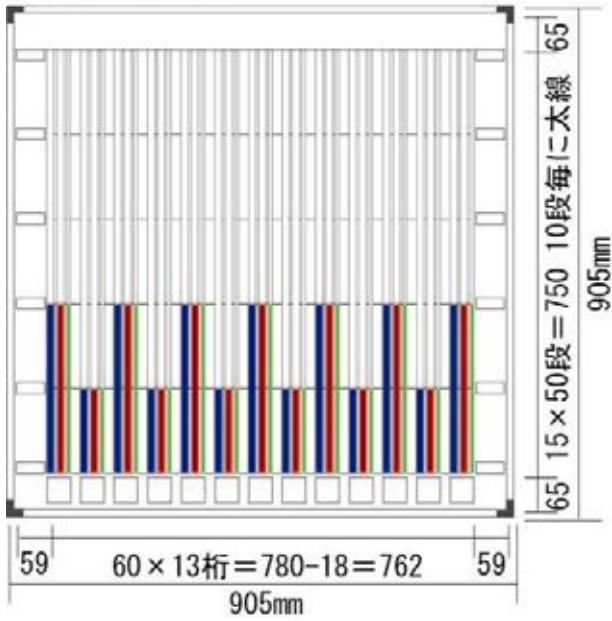

## グラフ表示機

カラフルなグラフで生産・販売統計が一目瞭然  
サイレントシャウト効果で売上アップ！！

■WG-332  
サイズ：H905×W1805×D35mm  
桁数：32 色数：3  
水性OHPマーカー付  
¥102,900 (本体価格¥98,000)

■WG-313  
サイズ：H905×W905×D35mm  
桁数：13 色数：3  
水性OHPマーカー付  
¥65,100 (本体価格¥62,000)

■WG-231  
サイズ：H905×W1205×D35mm  
桁数：31 色数：2  
水性OHPマーカー付  
¥77,175 (本体価格¥73,500)

■WG-413  
サイズ：H905×W1205×D35mm  
桁数：13 色数：4  
水性OHPマーカー付  
¥80,325 (本体価格¥76,500)

G-36 (W1940mm) WG-332用 ¥39,900 (¥38,000)  
G-34 (W1340mm) WG-231・WG-413用 ¥38,325 (¥36,500)  
G-33 (W1040mm) WG-313用 ¥36,750 (¥35,000)  
サイズ：H1385(1835)×D550mm  
ストッパー付キャスター2個付

# グラフ表示機

■上から見た断面図

■横から見た断面図

■WG-313

■テープ幅一覧表

操作の簡単かつまみ式グラフ表示機です

横の赤いラインは上下にスライドします  
平均ライン・目標ラインとしてご利用ください

# 小型グラフ

グラフ表示機の小型版  
場所をとらず、カラフルに表示

SG - 332  
サイズ：H553×W860×D18mm  
桁数：32 色数：3  
¥29,400 (本体価格¥28,000)

SG - 316  
サイズ：H553×W478×D18mm  
桁数：16 色数：3  
¥20,475 (本体価格¥19,500)

SG - 240  
サイズ：H553×W814×D18mm  
桁数：40 色数：2  
¥27,300 (本体価格¥26,000)