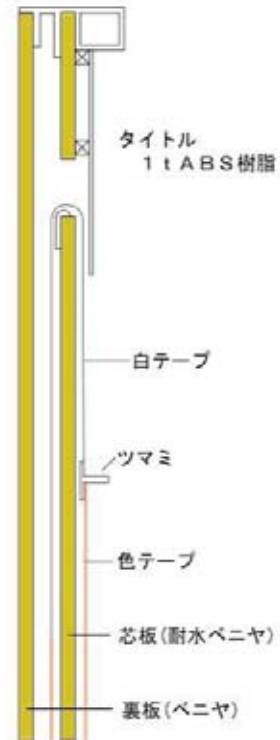

## グラフ表示機

カラフルなグラフで生産・販売統計が一目瞭然  
サイレントシャウト効果で売上アップ！！

■WG-332  
サイズ：H905×W1805×D35mm  
桁数：32 色数：3  
水性OHPマーカー付  
¥102,900 (本体価格¥98,000)

■WG-313  
サイズ：H905×W905×D35mm  
桁数：13 色数：3  
水性OHPマーカー付  
¥65,100 (本体価格¥62,000)

■WG-231  
サイズ：H905×W1205×D35mm  
桁数：31 色数：2  
水性OHPマーカー付  
¥77,175 (本体価格¥73,500)

■WG-413  
サイズ：H905×W1205×D35mm  
桁数：13 色数：4  
水性OHPマーカー付  
¥80,325 (本体価格¥76,500)

G-36 (W1940mm) WG-332用 ¥39,900 (¥38,000)  
G-34 (W1340mm) WG-231・WG-413用 ¥38,325 (¥36,500)  
G-33 (W1040mm) WG-313用 ¥36,750 (¥35,000)  
サイズ：H1385(1835)×D550mm  
ストッパー付キャスター2個付

■WG-213  
サイズ：H905×W605×D35mm  
桁数：13 色数：2  
水性OHPマーカー付  
¥48,300 (本体価格¥46,000)

価格は税込価格で表示しております。

# グラフ表示機

■上から見た断面図

■横から見た断面図

■WG-313

■テープ幅一覧表

操作の簡単かつまみ式グラフ表示機です

横の赤いラインは上下にスライドします  
平均ライン・目標ラインとしてご利用ください