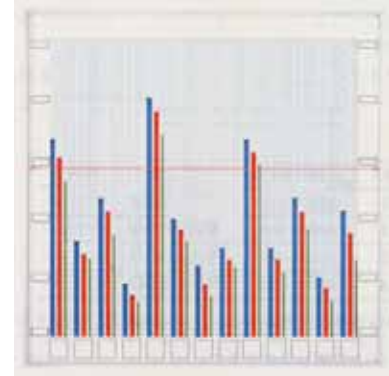

## グラフ表示機

カラフルなグラフで生産・販売統計が一目瞭然  
サイレントシャウト効果で売上アップ！！

■WG-332  
サイズ：H905×W1805×D35mm  
桁数：32 色数：3  
水性OHPマーカー付  
¥102,900 (本体価格¥98,000)

■WG-313  
サイズ：H905×W905×D35mm  
桁数：13 色数：3  
水性OHPマーカー付  
¥65,100 (本体価格¥62,000)

■WG-231  
サイズ：H905×W1205×D35mm  
桁数：31 色数：2  
水性OHPマーカー付  
¥77,175 (本体価格¥73,500)

■WG-413  
サイズ：H905×W1205×D35mm  
桁数：13 色数：4  
水性OHPマーカー付  
¥80,325 (本体価格¥76,500)

G-36 (W1940mm) WG-332用 ¥39,900 (¥38,000)  
G-34 (W1340mm) WG-231・WG-413用 ¥38,325 (¥36,500)  
G-33 (W1040mm) WG-313用 ¥36,750 (¥35,000)  
サイズ：H1385(1835)×D550mm  
ストッパー付キャスター2個付

# グラフ表示機

■上から見た断面図

■横から見た断面図

■WG-313

■テープ幅一覧表

操作の簡単かつまみ式グラフ表示機です

横の赤いラインは上下にスライドします  
平均ライン・目標ラインとしてご利用ください

SG - 220  
サイズ：H553×W454×D18mm  
桁数：20 色数：2  
¥18,900 (本体価格¥18,000)

■横から見た断面図

■上から見た断面図

価格は税込価格で表示しております。