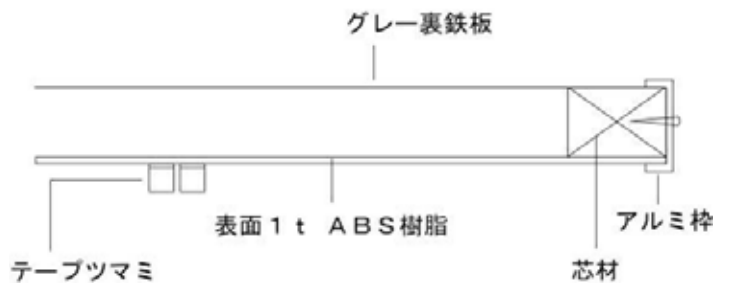

# グラフ表示機

■上から見た断面図

■横から見た断面図

■WG-313

■テープ幅一覧表

操作の簡単かつまみ式グラフ表示機です

横の赤いラインは上下にスライドします  
平均ライン・目標ラインとしてご利用ください

# 小型グラフ

グラフ表示機の小型版  
場所をとらず、カラフルに表示

SG - 332  
サイズ：H553×W860×D18mm  
桁数：32 色数：3  
¥29,400 (本体価格¥28,000)

SG - 316  
サイズ：H553×W478×D18mm  
桁数：16 色数：3  
¥20,475 (本体価格¥19,500)

SG - 240  
サイズ：H553×W814×D18mm  
桁数：40 色数：2  
¥27,300 (本体価格¥26,000)

SG - 220  
サイズ：H553×W454×D18mm  
桁数：20 色数：2  
¥18,900 (本体価格¥18,000)

■横から見た断面図

■上から見た断面図

価格は税込価格で表示しております。