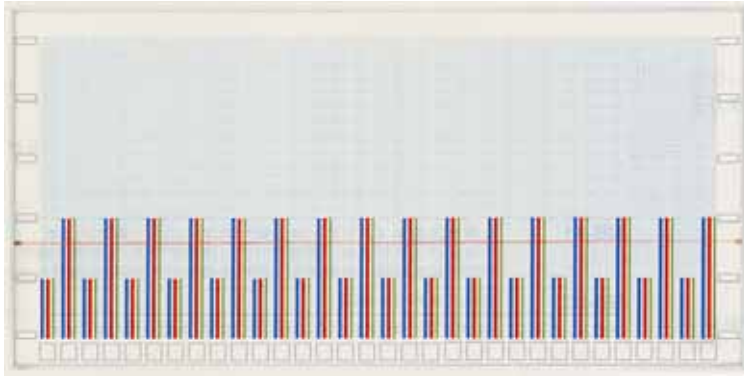

## グラフ表示機

カラフルなグラフで生産・販売統計が一目瞭然  
サイレントシャウト効果で売上アップ！！

■WG-332  
サイズ：H905×W1805×D35mm  
桁数：32 色数：3  
水性OHPマーカー付  
¥102,900 (本体価格¥98,000)

■WG-313  
サイズ：H905×W905×D35mm  
桁数：13 色数：3  
水性OHPマーカー付  
¥65,100 (本体価格¥62,000)

■WG-231  
サイズ：H905×W1205×D35mm  
桁数：31 色数：2  
水性OHPマーカー付  
¥77,175 (本体価格¥73,500)

■WG-413  
サイズ：H905×W1205×D35mm  
桁数：13 色数：4  
水性OHPマーカー付  
¥80,325 (本体価格¥76,500)

G-36 (W1940mm) WG-332用 ¥39,900 (¥38,000)  
G-34 (W1340mm) WG-231・WG-413用 ¥38,325 (¥36,500)  
G-33 (W1040mm) WG-313用 ¥36,750 (¥35,000)  
サイズ：H1385(1835)×D550mm  
ストッパー付キャスター2個付

# グラフ表示機

■上から見た断面図

■横から見た断面図

■WG-313

■テープ幅一覧表

操作の簡単かつまみ式グラフ表示機です

横の赤いラインは上下にスライドします  
平均ライン・目標ラインとしてご利用ください

SG - 220  
サイズ：H553×W454×D18mm  
桁数：20 色数：2  
¥18,900 (本体価格¥18,000)

■横から見た断面図

■上から見た断面図

価格は税込価格で表示しております。