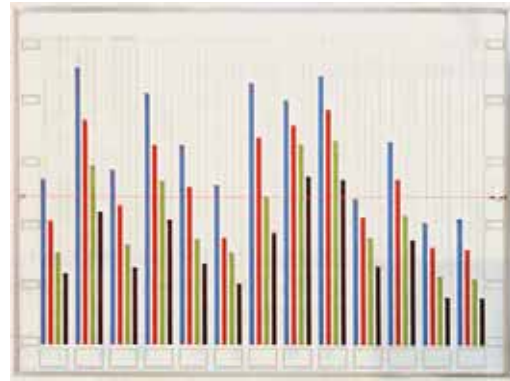

## グラフ表示機

カラフルなグラフで生産・販売統計が一目瞭然  
サイレントシャウト効果で売上アップ！！

■WG-332  
サイズ：H905×W1805×D35mm  
桁数：32 色数：3  
水性OHPマーカー付  
¥102,900 (本体価格¥98,000)

■WG-313  
サイズ：H905×W905×D35mm  
桁数：13 色数：3  
水性OHPマーカー付  
¥65,100 (本体価格¥62,000)

■WG-231  
サイズ：H905×W1205×D35mm  
桁数：31 色数：2  
水性OHPマーカー付  
¥77,175 (本体価格¥73,500)

■WG-413  
サイズ：H905×W1205×D35mm  
桁数：13 色数：4  
水性OHPマーカー付  
¥80,325 (本体価格¥76,500)

G-36 (W1940mm) WG-332用 ¥39,900 (¥38,000)  
G-34 (W1340mm) WG-231・WG-413用 ¥38,325 (¥36,500)  
G-33 (W1040mm) WG-313用 ¥36,750 (¥35,000)  
サイズ：H1385(1835)×D550mm  
ストッパー付キャスター2個付

# グラフ表示機

■上から見た断面図

■横から見た断面図

■WG-313

■テープ幅一覧表

操作の簡単かつまみ式グラフ表示機です

横の赤いラインは上下にスライドします  
平均ライン・目標ラインとしてご利用ください

SG - 220  
サイズ：H553×W454×D18mm  
桁数：20 色数：2  
¥18,900 (本体価格¥18,000)

■横から見た断面図

■上から見た断面図

価格は税込価格で表示しております。