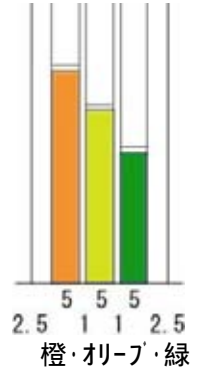

## グラフ表示機

カラフルなグラフで生産・販売統計が一目瞭然  
サイレントシャウト効果で売上アップ！！

■WG-332  
サイズ：H905×W1805×D35mm  
桁数：32 色数：3  
水性OHPマーカー付  
¥102,900 (本体価格¥98,000)

■WG-313  
サイズ：H905×W905×D35mm  
桁数：13 色数：3  
水性OHPマーカー付  
¥65,100 (本体価格¥62,000)

# グラフ表示機

■上から見た断面図

■横から見た断面図

■WG-313

■テープ幅一覧表

操作の簡単かつまみ式グラフ表示機です

横の赤いラインは上下にスライドします  
平均ライン・目標ラインとしてご利用ください

# 小型グラフ

グラフ表示機の小型版  
場所をとらず、カラフルに表示

SG - 332  
サイズ：H553×W860×D18mm  
桁数：32 色数：3  
¥29,400 (本体価格¥28,000)

SG - 316  
サイズ：H553×W478×D18mm  
桁数：16 色数：3  
¥20,475 (本体価格¥19,500)

SG - 240  
サイズ：H553×W814×D18mm  
桁数：40 色数：2  
¥27,300 (本体価格¥26,000)

SG - 220  
サイズ：H553×W454×D18mm  
桁数：20 色数：2  
¥18,900 (本体価格¥18,000)

■横から見た断面図

■上から見た断面図

価格は税込価格で表示しております。