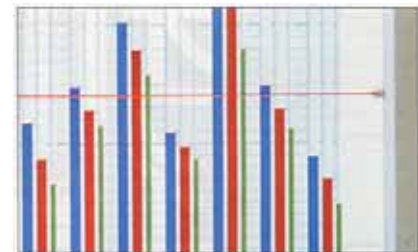

# グラフ表示機

■上から見た断面図

■横から見た断面図

■WG-313

■テープ幅一覧表

操作の簡単かつまみ式グラフ表示機です

横の赤いラインは上下にスライドします  
平均ライン・目標ラインとしてご利用ください

# 小型グラフ

グラフ表示機の小型版  
場所をとらず、カラフルに表示

SG - 332  
サイズ：H553×W860×D18mm  
桁数：32 色数：3  
¥29,400 (本体価格¥28,000)

SG - 316  
サイズ：H553×W478×D18mm  
桁数：16 色数：3  
¥20,475 (本体価格¥19,500)

SG - 240  
サイズ：H553×W814×D18mm  
桁数：40 色数：2  
¥27,300 (本体価格¥26,000)