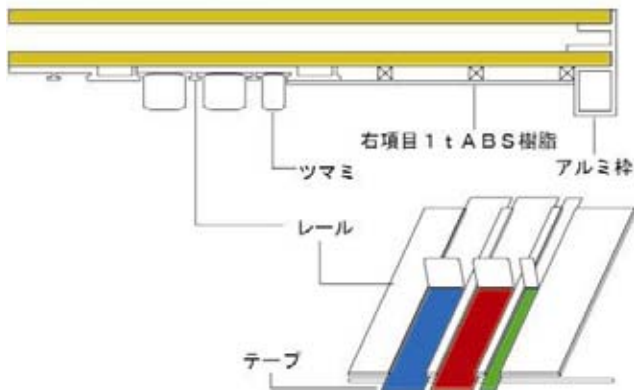

## グラフ表示機

カラフルなグラフで生産・販売統計が一目瞭然  
サイレントシャウト効果で売上アップ！！

■WG-332  
サイズ：H905×W1805×D35mm  
桁数：32 色数：3  
水性OHPマーカー付  
¥102,900 (本体価格¥98,000)

■WG-313  
サイズ：H905×W905×D35mm  
桁数：13 色数：3  
水性OHPマーカー付  
¥65,100 (本体価格¥62,000)

■WG-231  
サイズ：H905×W1205×D35mm  
桁数：31 色数：2  
水性OHPマーカー付  
¥77,175 (本体価格¥73,500)

■WG-413  
サイズ：H905×W1205×D35mm  
桁数：13 色数：4  
水性OHPマーカー付  
¥80,325 (本体価格¥76,500)

G-36 (W1940mm) WG-332用 ¥39,900 (¥38,000)  
G-34 (W1340mm) WG-231・WG-413用 ¥38,325 (¥36,500)  
G-33 (W1040mm) WG-313用 ¥36,750 (¥35,000)  
サイズ：H1385(1835)×D550mm  
ストッパー付キャスター2個付

■WG-213  
サイズ：H905×W605×D35mm  
桁数：13 色数：2  
水性OHPマーカー付  
¥48,300 (本体価格¥46,000)

価格は税込価格で表示しております。

# グラフ表示機

■上から見た断面図

■横から見た断面図

■WG-313

■テープ幅一覧表

操作の簡単かつまみ式グラフ表示機です

横の赤いラインは上下にスライドします  
平均ライン・目標ラインとしてご利用ください