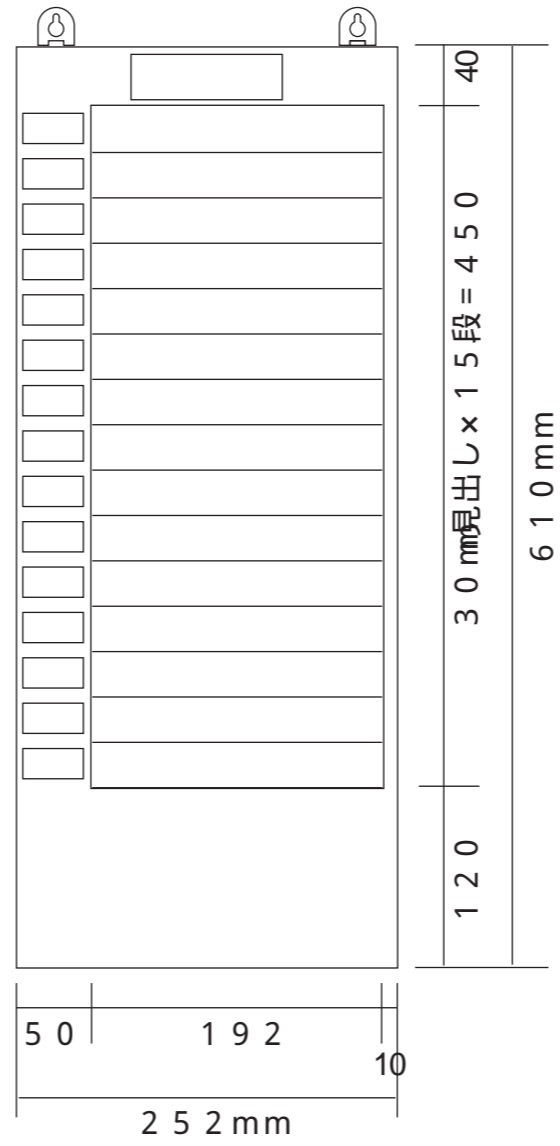

商品コード

A5 - 15 T

B6 - 15 T

日付	2006年7月13日	尺度	1/5	設計	製図	検図	
名称	カードラック	品番		図番			
 日本統計機株式会社							