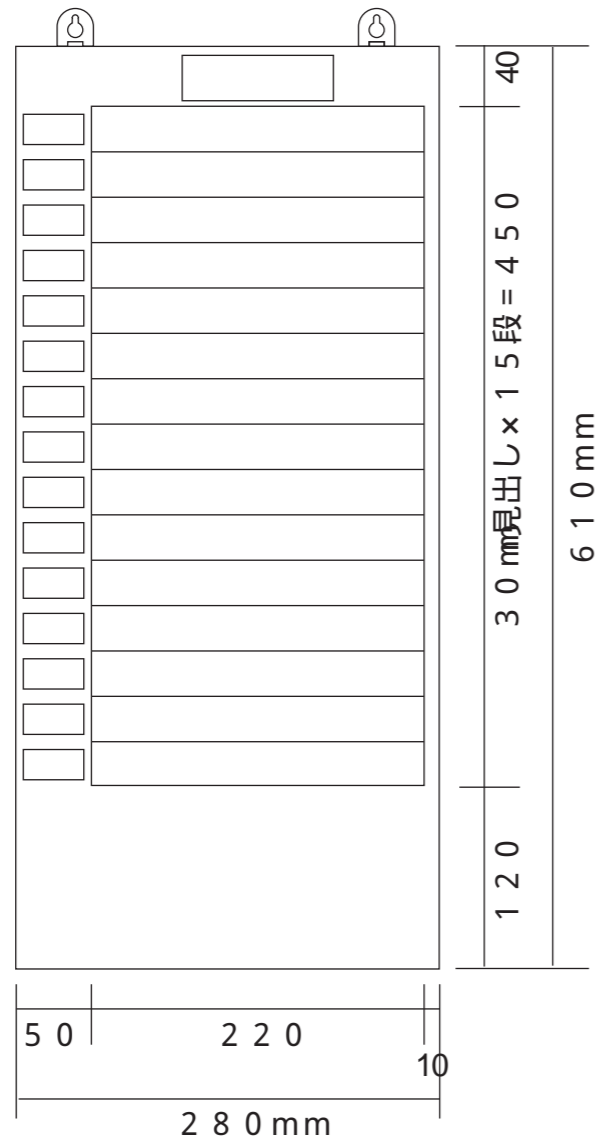

商品コード

A5 - 15 T

B6 - 15 T

日付	2006年7月13日	尺度	1/5	設計	製図	検図	
名称	カードラック	品番		図番			
 日本統計機株式会社							