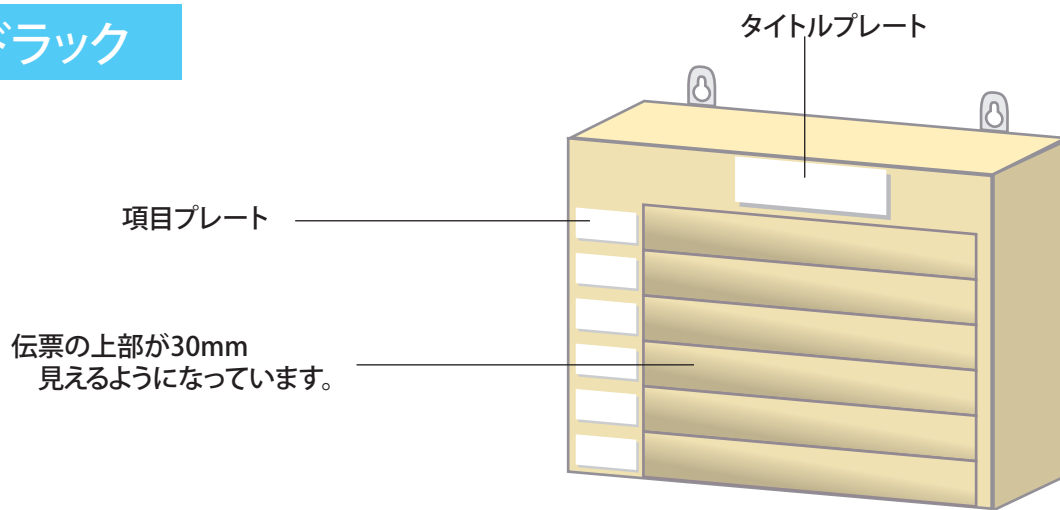

カードラック

A5-30T

A5-30N

■ A 5 - 3 0 T (左項目付)
 サイズ:W280×D50×H1060mm
 仕様伝票サイズ:W210×H148
 段数:30段
¥34,560 (¥32,000)

■ A 5 - 3 0 N
 サイズ:W240×D50×H1060mm
 仕様伝票サイズ:W210×H148
 段数:30段
¥29,160 (¥27,000)

A5-15T

A5-15N

■ A 5 - 1 5 T (左項目付)
 サイズ:W280×D50×H610mm
 仕様伝票サイズ:W210×H148
 段数:15段
¥21,600 (¥20,000)

■ A 5 - 1 5 N
 サイズ:W240×D50×H610mm
 仕様伝票サイズ:W210×H148
 段数:15段
¥17,820 (¥16,500)

B6-30T

B6-30N

■ B 6 - 3 0 T (左項目付)
 サイズ:W252×D50×H1060mm
 仕様伝票サイズ:W182×H128
 段数:30段
¥32,292 (¥29,900)

■ B 6 - 3 0 N
 サイズ:W212×D50×H1060mm
 仕様伝票サイズ:W182×H128
 段数:30段
¥25,380 (¥23,500)

B6-15T

B6-15N

■ B 6 - 1 5 T (左項目付)
 サイズ:W252×D50×H610mm
 仕様伝票サイズ:W182×H128
 段数:15段
¥17,820 (¥16,500)

■ B 6 - 1 5 N
 サイズ:W212×D50×H610mm
 仕様伝票サイズ:W182×H128
 段数:15段
¥14,580 (¥13,500)